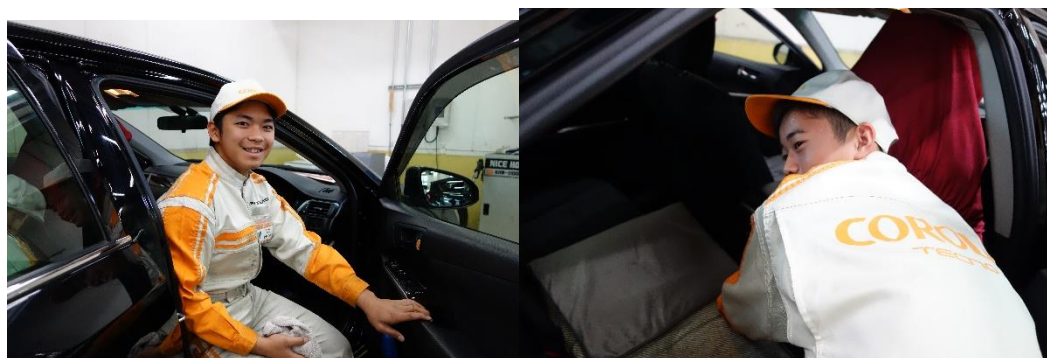

2年学年だよ!

高槻市立如是中学校
第2学年
令和元年11月29日
No.13

職業体験特集③ 仕事は大変!でも、良い経験です!

マクドナルド (高槻富田店) クリンピア前島

トヨタカローラ (南高槻店) 総合スポーツセンター

トヨタカローラ (南平台店)

アミーゴ

ひだまり動物病院